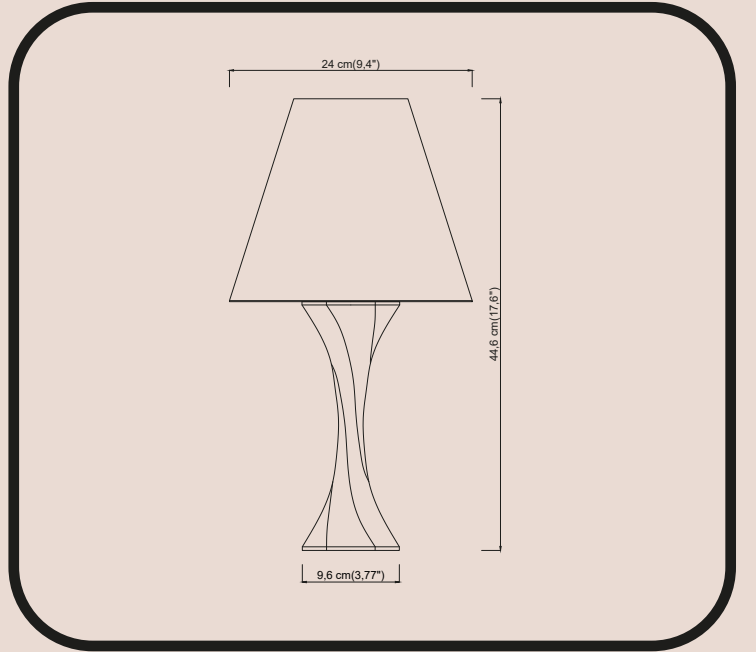

Teknik Özellikler

***Materyal:** Poliaktik asit(PLA)(Mısır, manyok, şeker kamışı gibi nişastalı bitkiler)
Çözünebilir doğa dostu malzemedir

***Aydınlatma bilgisi:** 10 watta kadar E27,E26 LED ampulleri destekler. Aşırı ısınması nedeni ile Halojen ve Akkor ampul kullanmayınız. Akıllı ampullerle uyumludur.

***Kablo:**200 cm uzunluğunda açma/kapama switch özelliklidir.

***Voltaj:** 220-250V/110-120V