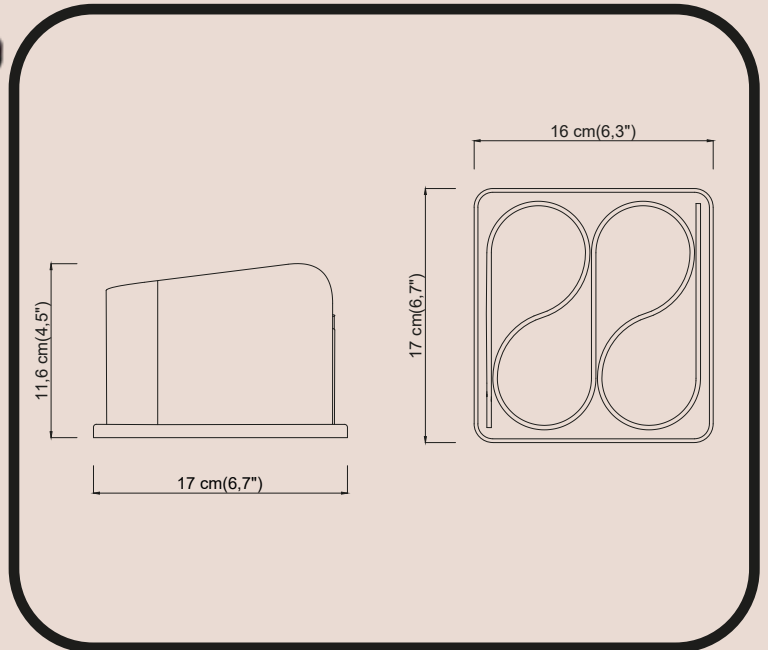

Renkler:

- Cream
- Black
- Brown
- Red