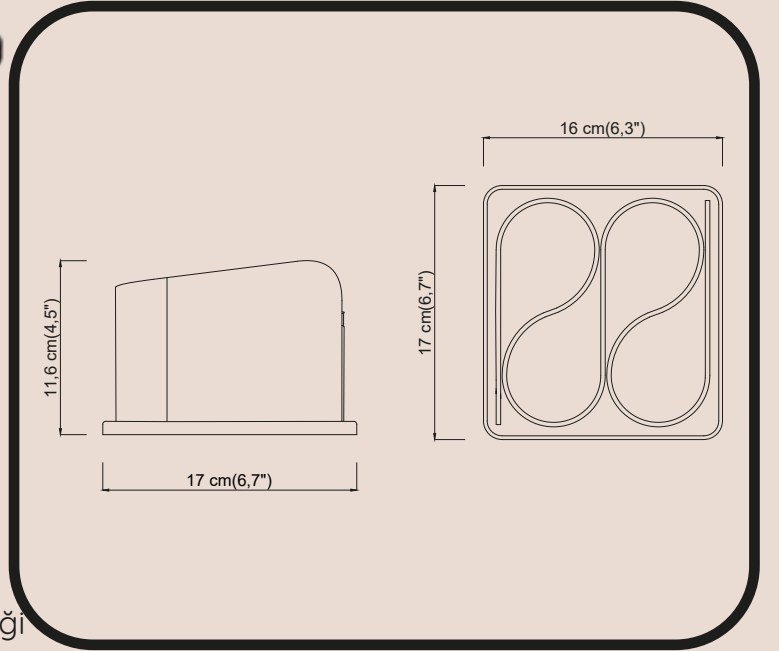

Renkler:

- Krem
- Siyah
- Kahverengi
- Kırmızı